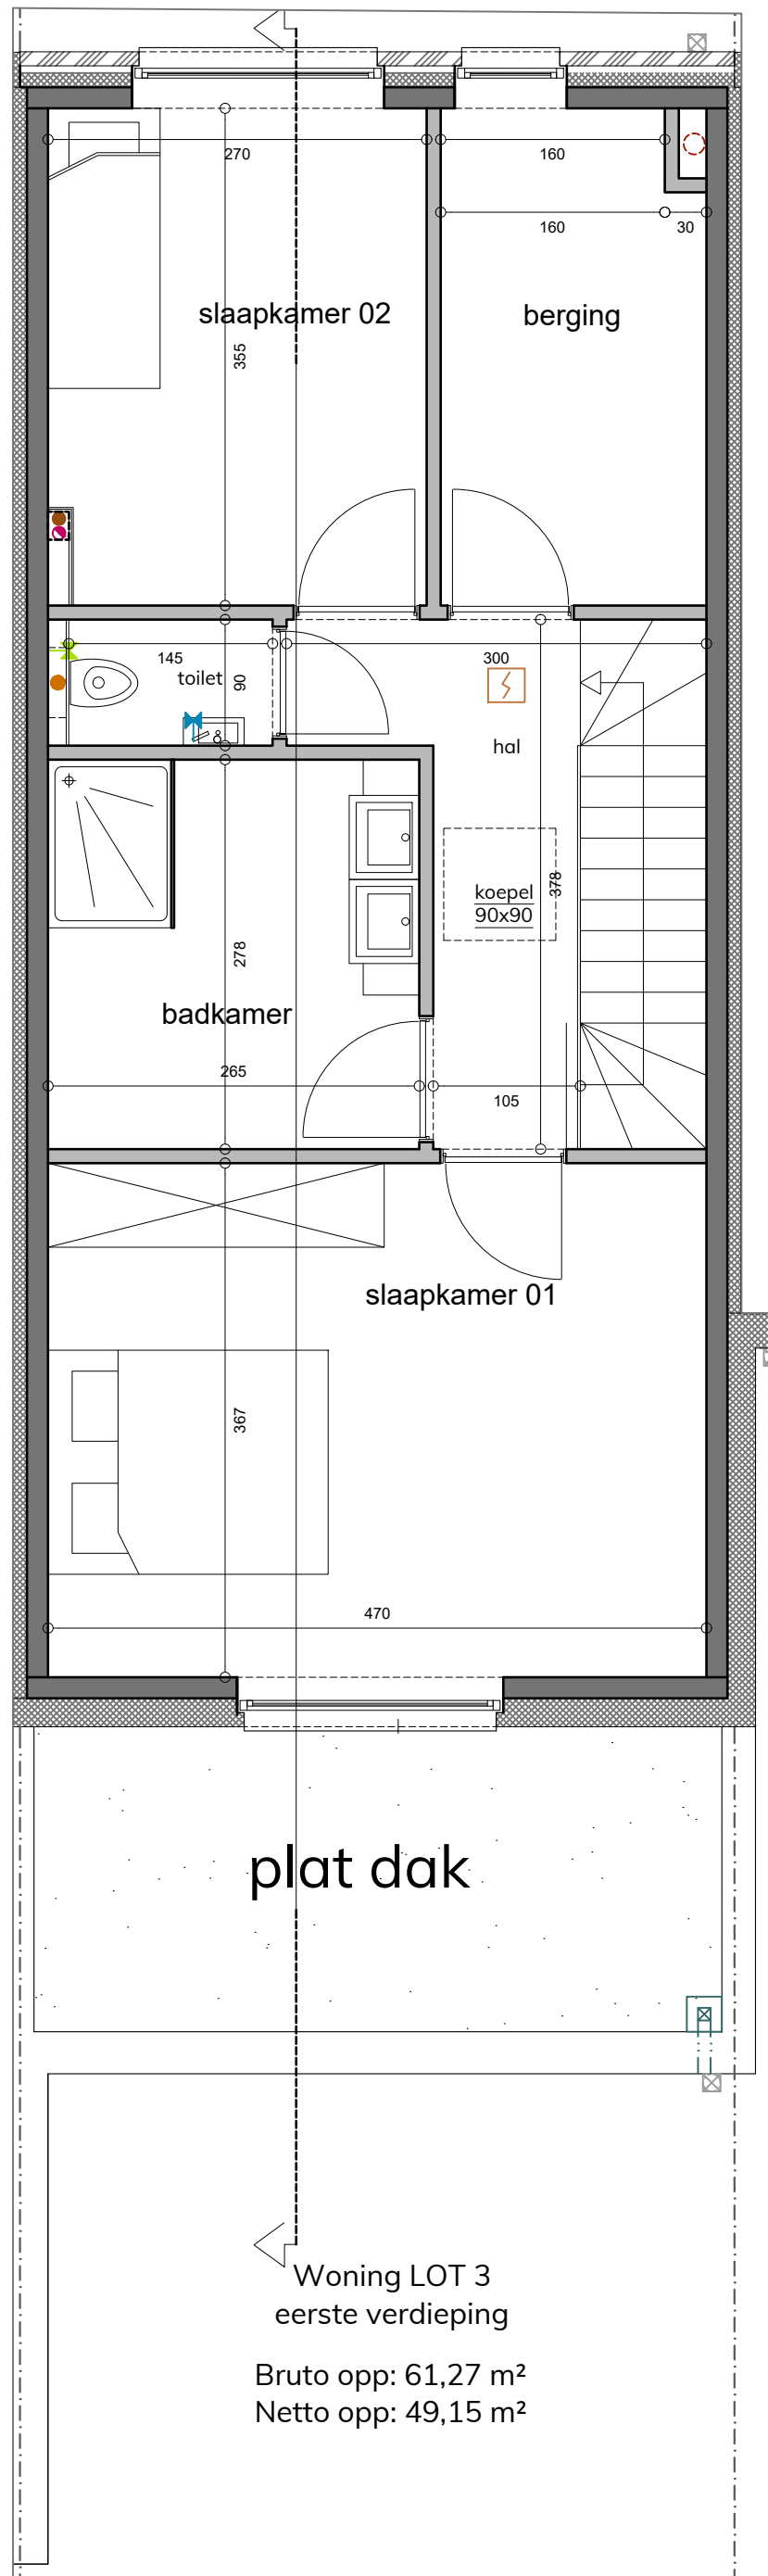

# Eengezinswoning - Lochtingstraat 82- 9940 Evergem

plat dak

Woning LOT 3  
eerste verdieping

Bruto opp: 61,27 m<sup>2</sup>  
Netto opp: 49,15 m<sup>2</sup>