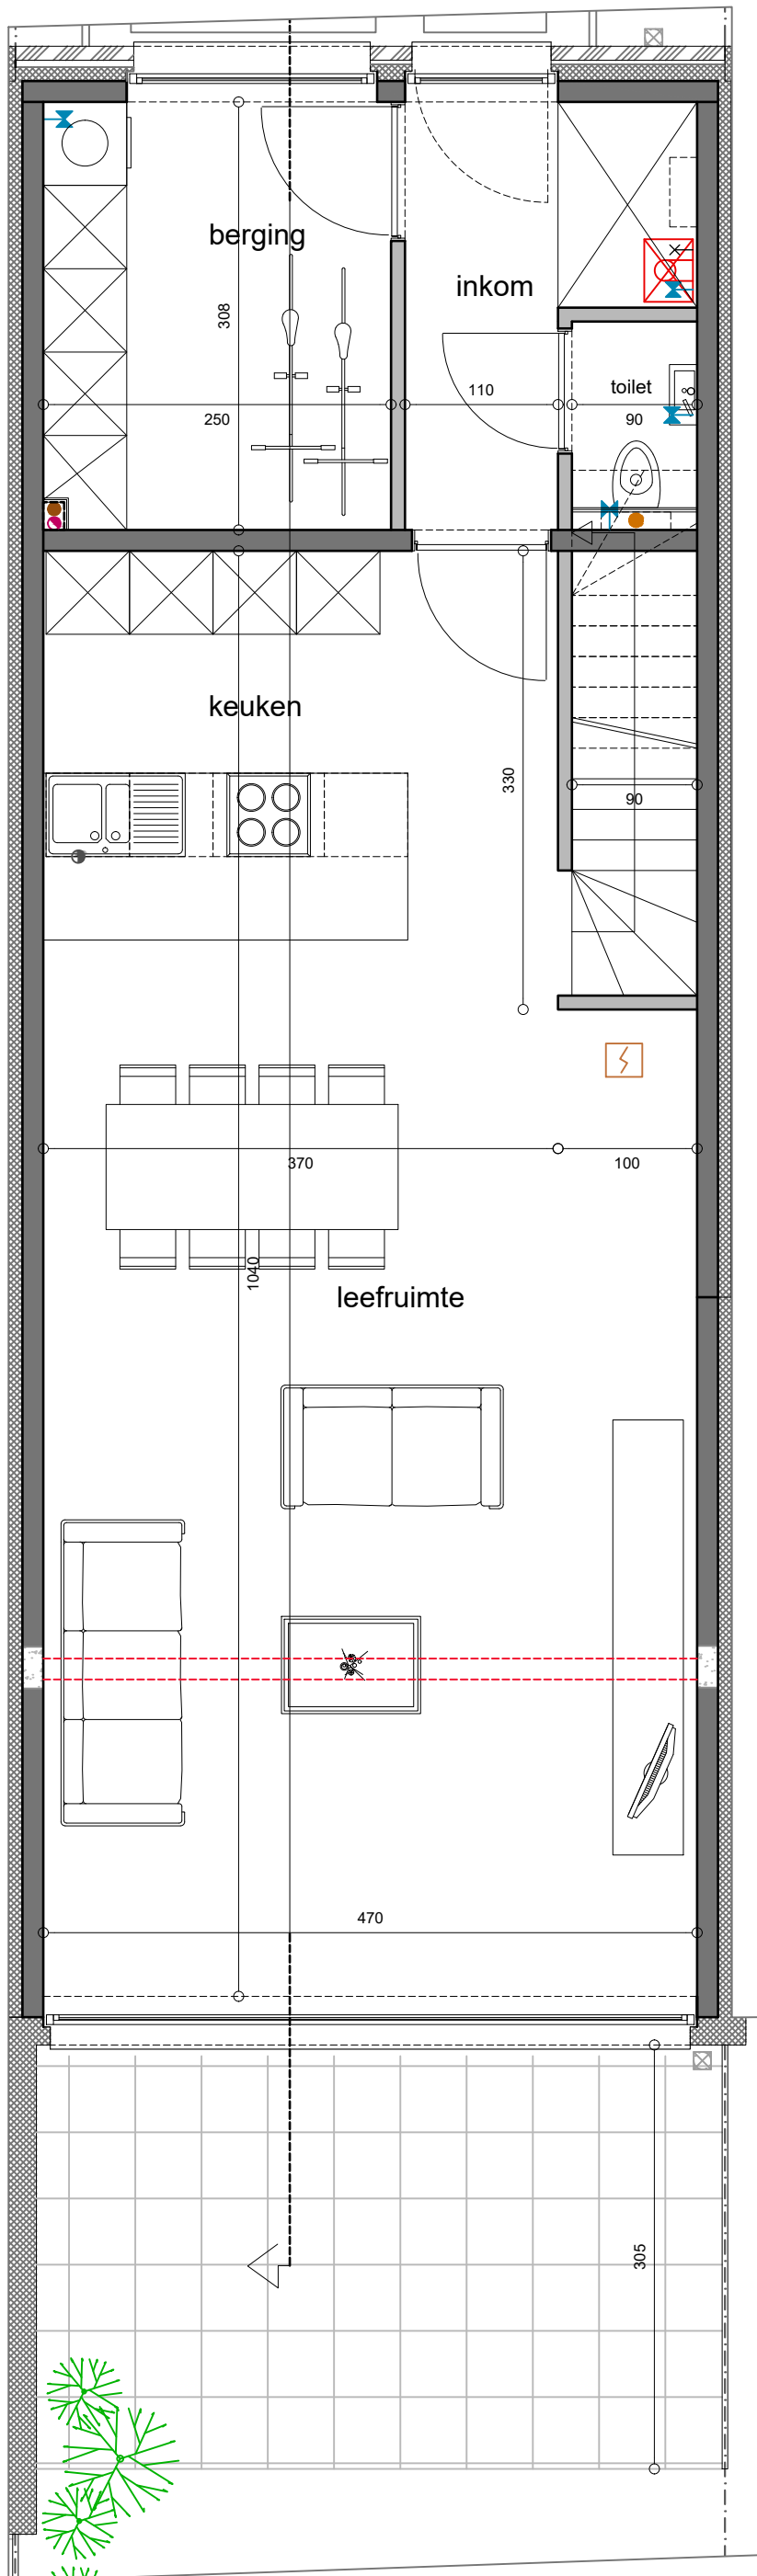

# Eengezinswoning - Lochtingstraat 82- 9940 Evergem

plat dak

Woning LOT 3  
eerste verdieping

Bruto opp: 61,27 m<sup>2</sup>  
Netto opp: 49,15 m<sup>2</sup>